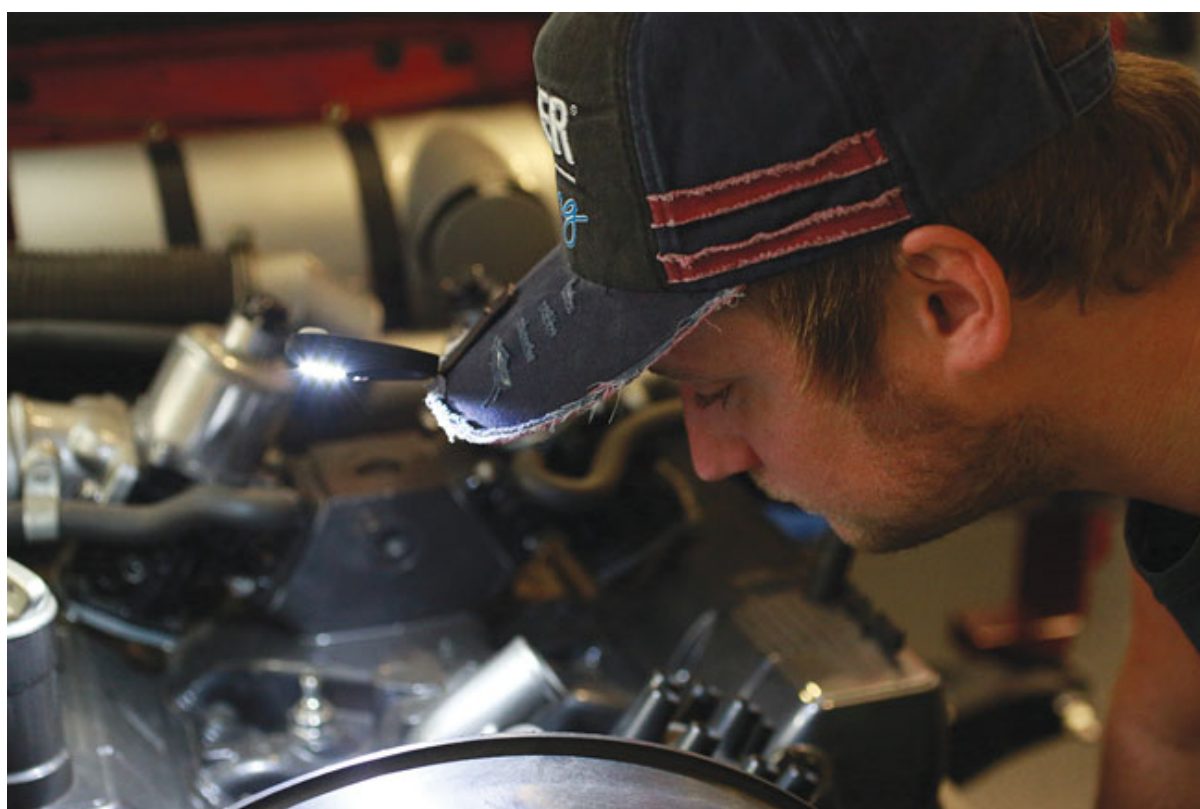

## Lampe frontale rechargeable multifonctions avec

Lampe frontale multifonction rechargeable avec agrafe et détecteur. Peut tourner, s'incliner et s'utiliser sur la tête, une casquette ou le poignet. Livrée avec câble de recharge USB.

### Additional Information

- Lampe frontale multifonction rechargeable avec agrafe et détecteur de proximité. Ampoule LED de 1 W (55 lm) de luminosité COB.
- Mode de fonctionnement : COB 50 % allumé, COB 100 % allumé, éteint. Pour le mode de détection, maintenez le bouton enfoncé pendant environ 3 secondes jusqu'à ce que le voyant bleu s'allume. La plage de détection va jusqu'à 10 cm.
- Durée d'utilisation : 3 à 4 h , temps de recharge : 2 heures. Alimentée par une pile au lithium rechargeable incorporée de 350 mAh. Rechargeable avec câble de recharge USB (inclus).
- Dimensions compactes : 65 x 25 x 36 mm. Comporte une tête pivotant à 360°, qui peut se connecter à un serre-tête ou s'agrafer sur la visière d'une casquette.
- En plastique ABS à revêtement caoutchouc. Agréé CE et ROHS.